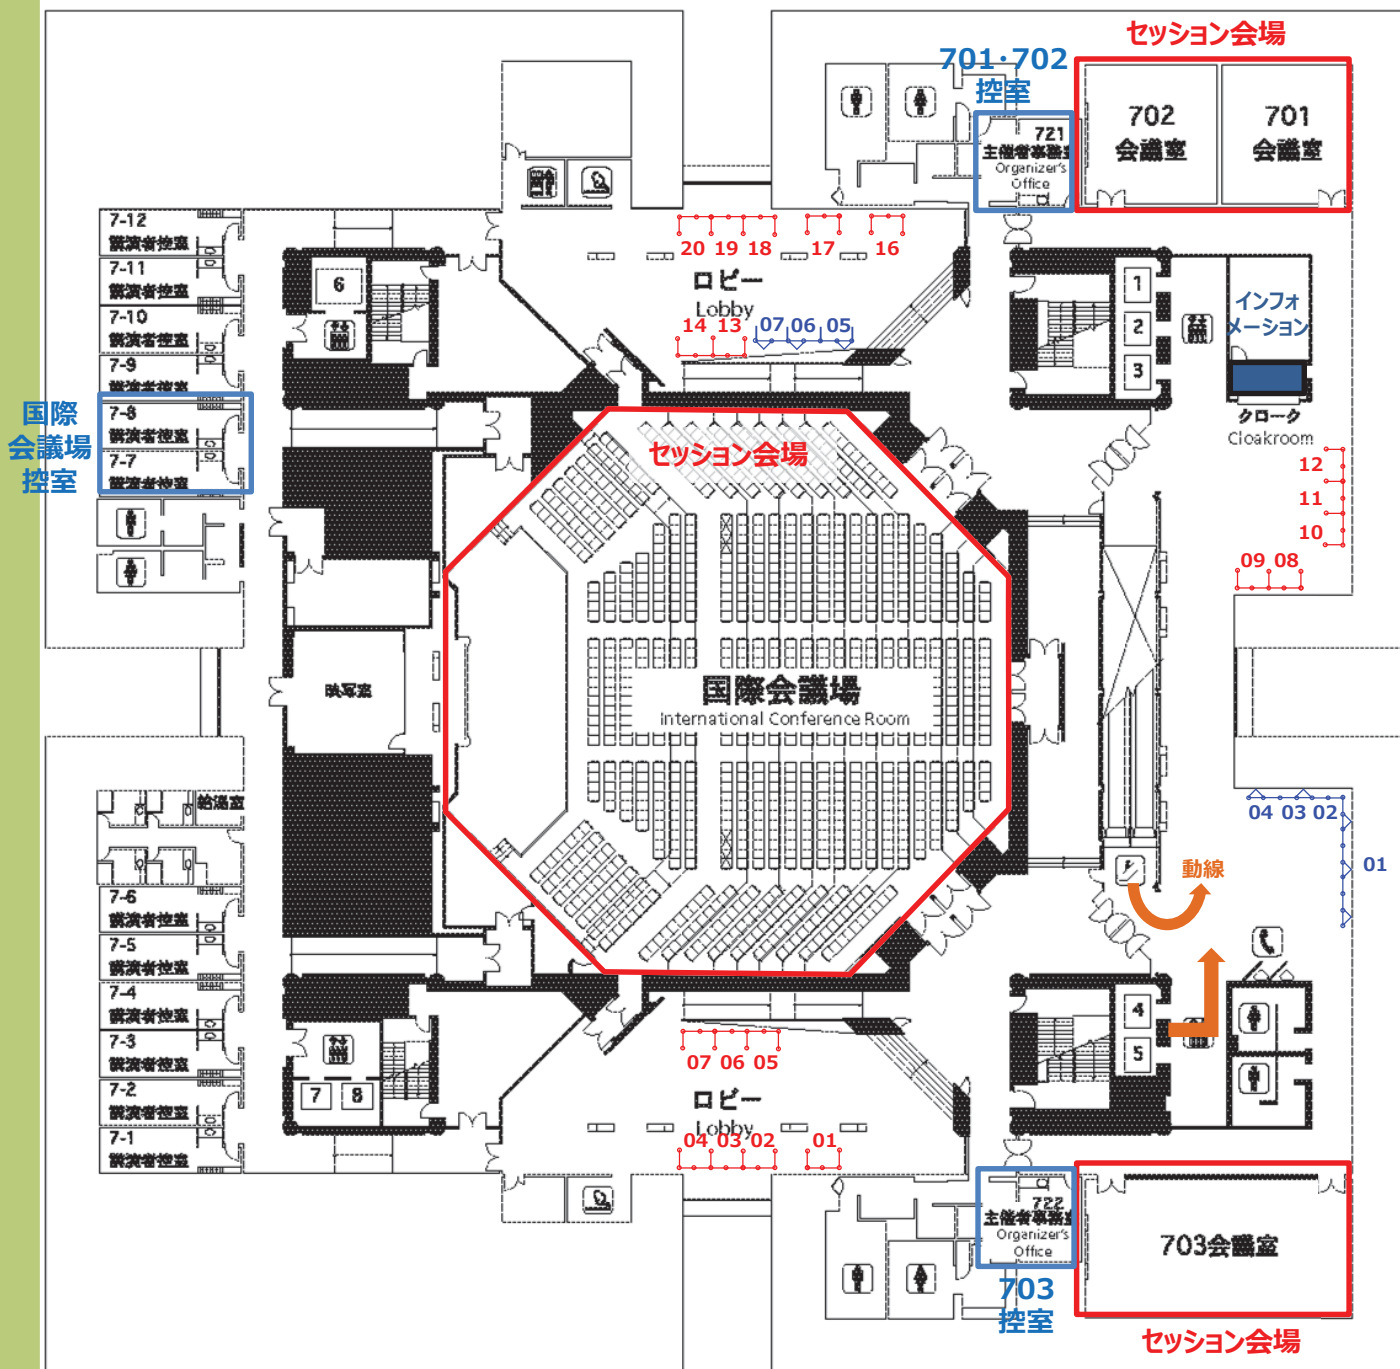

セッション

オープニングとクロージングセッションの時間帯は他のセッションを開催しません。
お時間のある方は是非聴講ください。

*プログラムは変更になる場合がございます

		10月13日(土)									
		10:00	11:00	12:00	13:00	14:00	15:00	16:00	17:00	18:00	19:00
ビッグサイト	国際会議場 (約1,000名)	10:00~12:00 オープニング		BS11 「みんなの地区防」		BS12 「国際防災の日」		BS13 「首都直下」 防災学術連携体			
	701・702 (約100名)			BS21 「科学技術」 日本学会会議		BS22 「BCに向けて」 事業継続推進機構 中小企業庁		BS23 「多様性」			
	703 (約100名)			BS31 「首都直下」 地震学会		BS32 「家庭の備え」 損保協会		BS33 「水害」			
	801 (約40名)			BS41 「サッカー防災」 Social football COLO		BS42 「防災クラウド」 オールシーソリューション		BS43 「みんなの減災 戦略会議」			
	802 (約55名)			BS51 「防災産業」 日本防災産業会議		BS52 「逃げ地図」 子ども安全まちづくり パートナーズ		BS53 「災害に強い まちづくり」 都市再生機構			
そなエリア	レクチャールーム (約100名)			SS11 「グリーンレジリエンス」 MS & AD		SS12 「災害復興」 災害復興まちづくり 支援機構		SS13 「地域包括医療」 日本医師会			
	会議室 (約150名)			SS21 「防災観光」 仙台市		SS22 「災害情報」 総務省		SS23 「情報共有会議」 JVOAD			
				12:30~14:00		14:30~16:00		16:30~18:00			

		10月14日(日)						
		10:00	11:00	12:00	13:00	14:00	15:00	16:00
ビッグサイト	国際会議場 (約1,000名)	BS14 「防災交流フォーラム」 防災教育普及協会		BS15 「東京スペシャル」 東京都		14:00~15:30 クロージング		
	701・702 (約100名)	BS24 「震災アーカイブ」 国立国会図書館		BS25 「復興支援 BBB」 日本赤十字				
	703 (約100名)	BS34 「医療連携」 東北大学		BS35 「インクルーシブ」 日本財団				
	801 (約40名)	BS44 「高校生サミット」 岐阜聖徳学園 高等学校		BS45 「観光と防災」 日本ジオパーク ネットワーク				
	802 (約55名)	BS54 「防災情報」 気象庁		BS55 「防災・災害把握」 日本ドローン コンソーシアム				
そなエリア	レクチャールーム (約100名)	SS14 「災害時トイレ」 日本トイレ研究所		SS15 「家庭の備蓄」 日本生協連				
	会議室 (約150名)	SS24 「防災の担い手育成」 日本消防協会 防火・防災協会		SS25 「国際防災ビジネス」 JBP				
		10:00~11:30		12:00~13:30				

- 実行委員会主催
- 内閣府担当主催
- 関係団体主催

東京ビッグサイト 会議棟7F

【控室】

セッション会場	控室
国際会議場	7-7講演者控室、7-8講演者控室
701+702会議室	721主催者控室
703会議室	722主催者控室