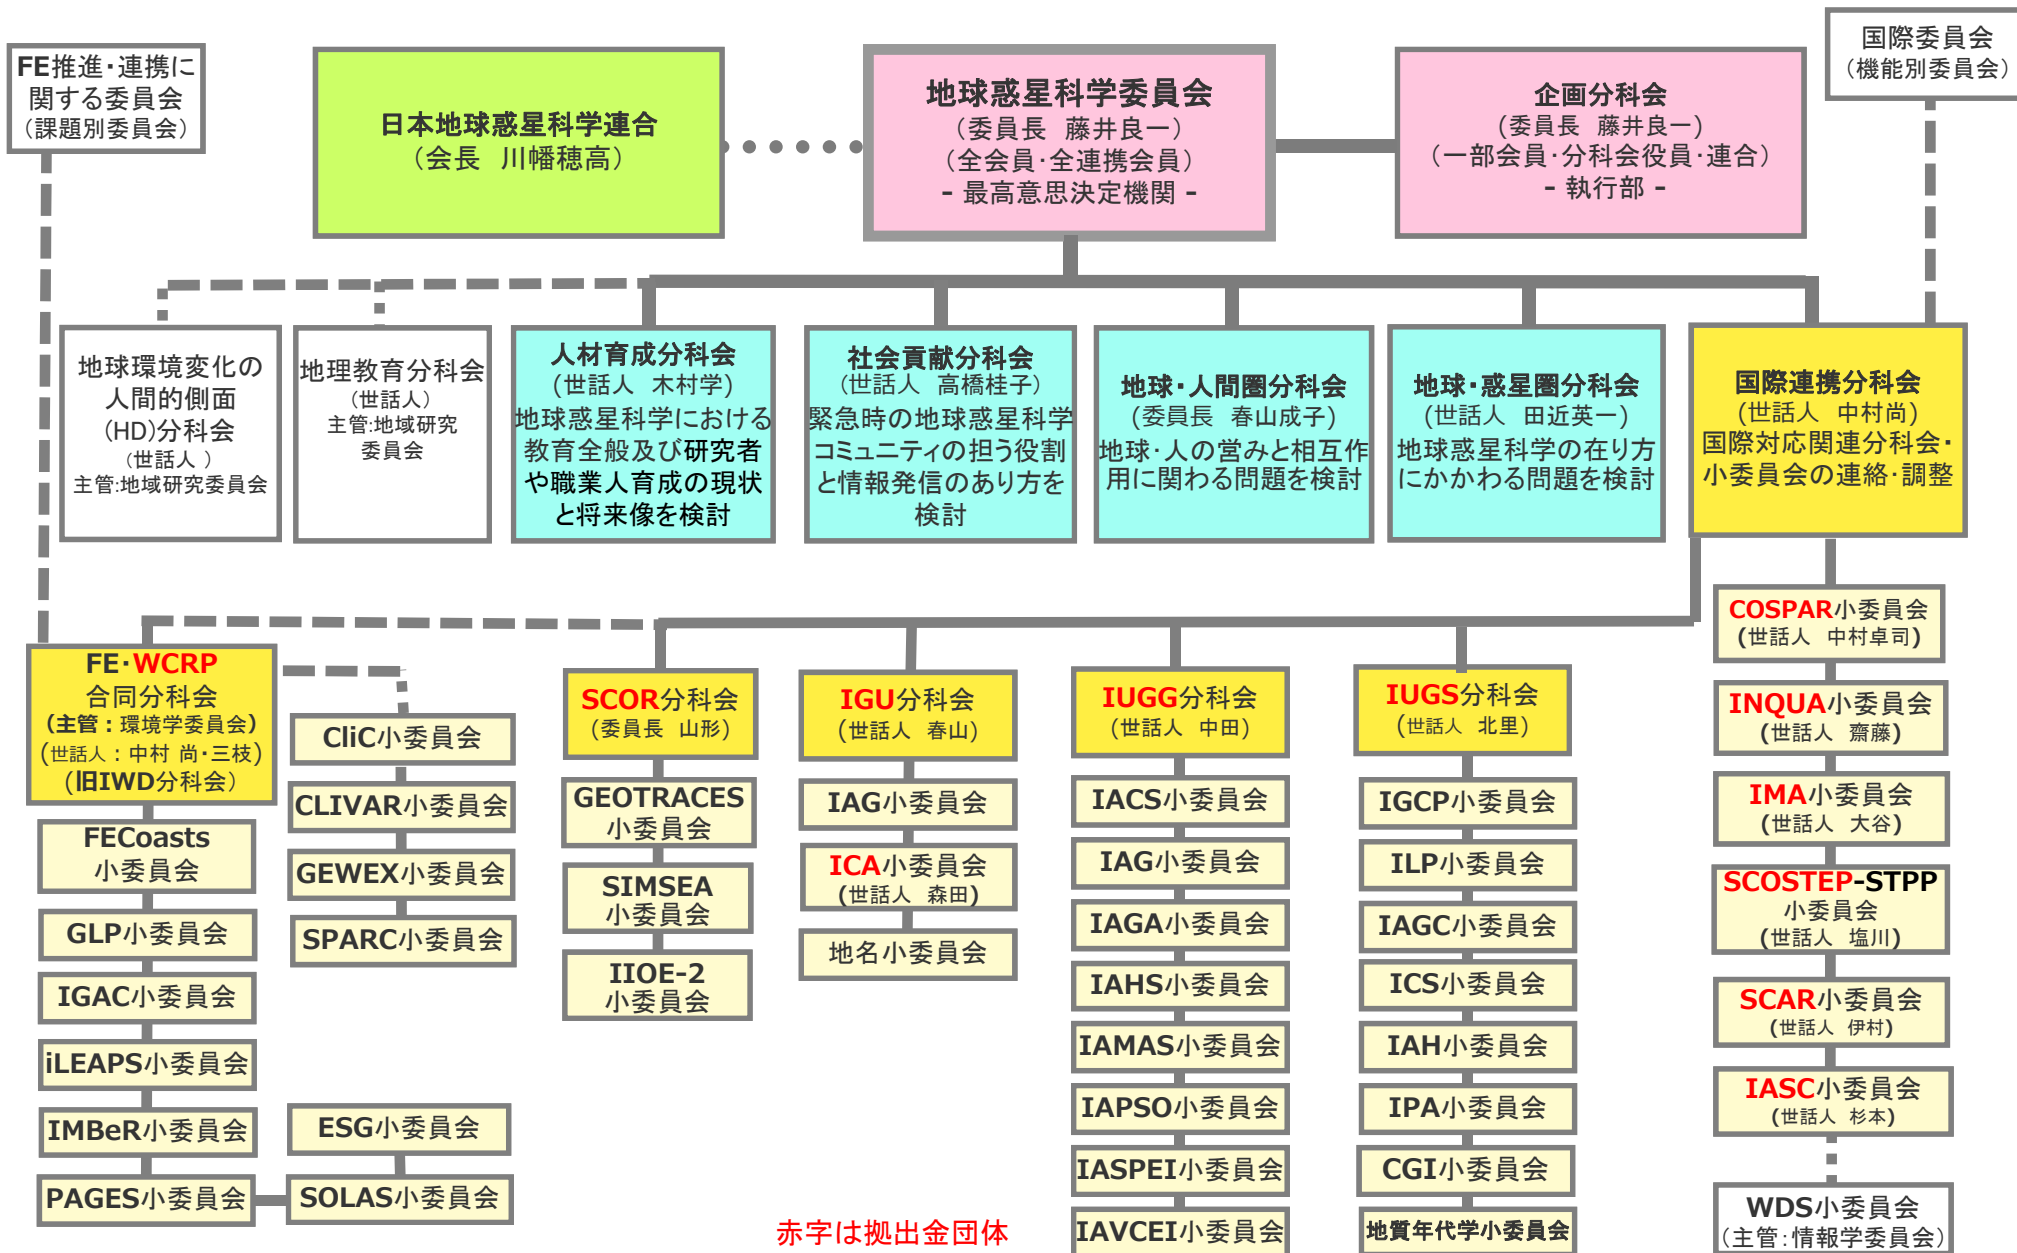

第24期日本学術会議地球惑星科学委員会組織図

赤字は拠出金団体