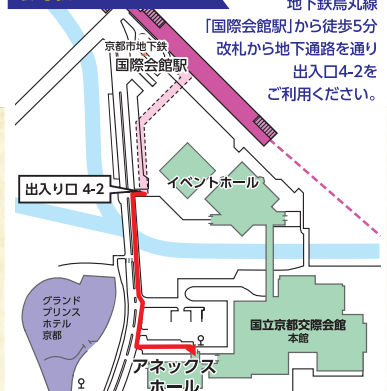

※抽選結果の配信は5月20日以降を予定しております

市民公開講座 運営事務局

TEL : 075-231-6357 FAX : 075-231-6354 Email : shimin_icejes2026@c-linkage.co.jp

●協賛

〈ゴールドスポンサー〉

〈シルバースポンサー〉

最寄駅からのアクセス

●共同主催:国際内分泌学会、一般社団法人日本内分泌学会、日本学会議