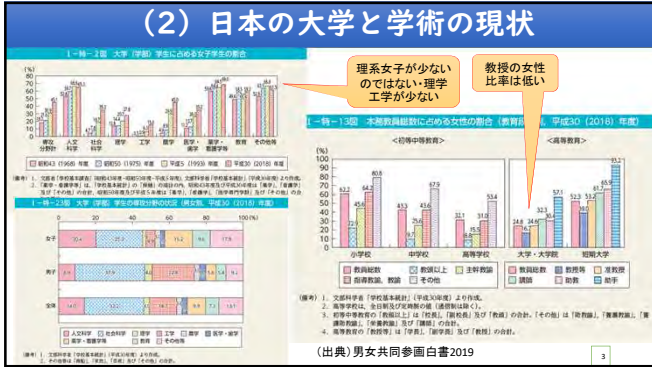

(1) グローバル・ジェンダー・ギャップ指数 (GGGI) 日本の順位

年	2011年	2012年	2013年	2014年	2015年	2016年	2017年	2018年
総合	98位	101位	105位	104位	101位	111位	114位	110位
政治	101位	110位	118位	129位	104位	103位	123位	125位
経済	100位	102位	104位	102位	106位	118位	114位	117位
教育	80位	81位	91位	93位	84位	76位	74位	65位
健康	1位	34位	34位	37位	42位	40位	1位	41位

2

3