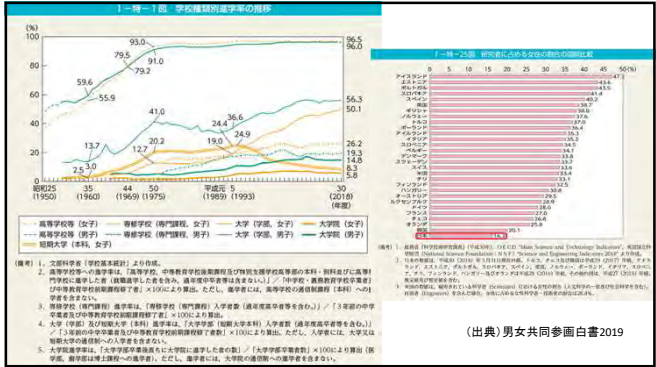

(1) グローバル・ジェンダー・ギャップ指数 (GGGI) 日本の順位

年	2011年	2012年	2013年	2014年	2015年	2016年	2017年	2018年
総合	98位	101位	105位	104位	101位	111位	114位	110位
政治	101位	110位	118位	129位	104位	103位	123位	125位
経済	100位	102位	104位	102位	106位	118位	114位	117位
教育	80位	81位	91位	93位	84位	76位	74位	65位
健康	1位	34位	34位	37位	42位	40位	1位	41位

2

4