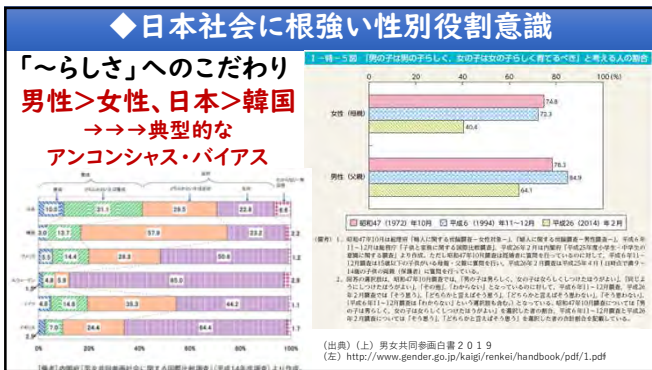

1

(1) グローバル・ジェンダー・ギャップ指数 (GGGI) 日本の順位

年	2011年	2012年	2013年	2014年	2015年	2016年	2017年	2018年
総合	98位	101位	105位	104位	101位	111位	114位	110位
政治	101位	110位	118位	129位	104位	103位	123位	125位
経済	100位	102位	104位	102位	106位	118位	114位	117位
教育	80位	81位	91位	93位	84位	76位	74位	65位
健康	1位	34位	34位	37位	42位	40位	1位	41位

2

3

4

5

6

7

8

9