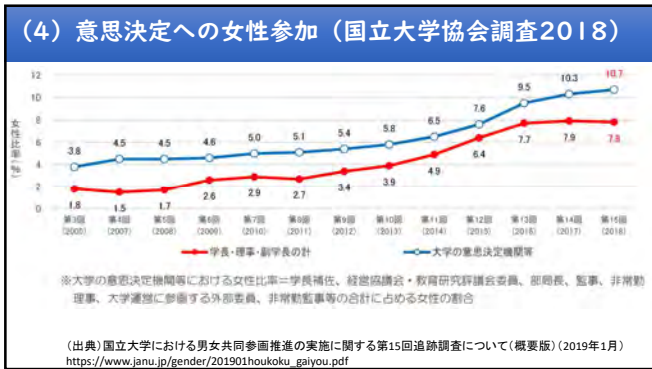

1

(1) グローバル・ジェンダー・ギャップ指数 (GGGI) 日本の順位

年	2011年	2012年	2013年	2014年	2015年	2016年	2017年	2018年
総合	98位	101位	105位	104位	101位	111位	114位	110位
政治	101位	110位	118位	129位	104位	103位	123位	125位
経済	100位	102位	104位	102位	106位	118位	114位	117位
教育	80位	81位	91位	93位	84位	76位	74位	65位
健康	1位	34位	34位	37位	42位	40位	1位	41位

2

3

4

5

6

7

8

9