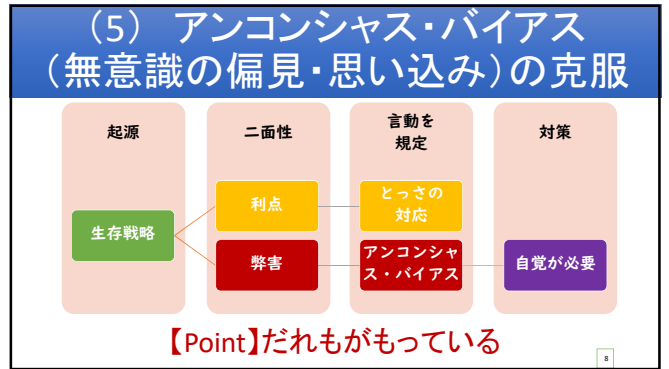

1

(1) グローバル・ジェンダー・ギャップ指数 (GGGI) 日本の順位

年	2011年	2012年	2013年	2014年	2015年	2016年	2017年	2018年
総合	98位	101位	105位	104位	101位	111位	114位	110位
政治	101位	110位	118位	129位	104位	103位	123位	125位
経済	100位	102位	104位	102位	106位	118位	114位	117位
教育	80位	81位	91位	93位	84位	76位	74位	65位
健康	1位	34位	34位	37位	42位	40位	1位	41位

2

3

4

5

6

7

8

9