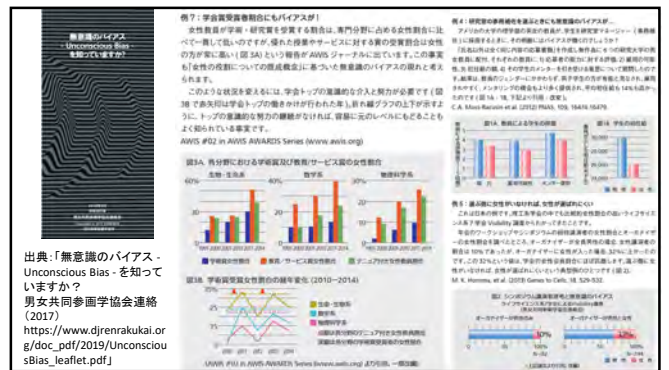

1

(1) グローバル・ジェンダー・ギャップ指数 (GGGI) 日本の順位

年	2011年	2012年	2013年	2014年	2015年	2016年	2017年	2018年
総合	98位	101位	105位	104位	101位	111位	114位	110位
政治	101位	110位	118位	129位	104位	103位	123位	125位
経済	100位	102位	104位	102位	106位	118位	114位	117位
教育	80位	81位	91位	93位	84位	76位	74位	65位
健康	1位	34位	34位	37位	42位	40位	1位	41位

2

3

4

5

6

7

8

9