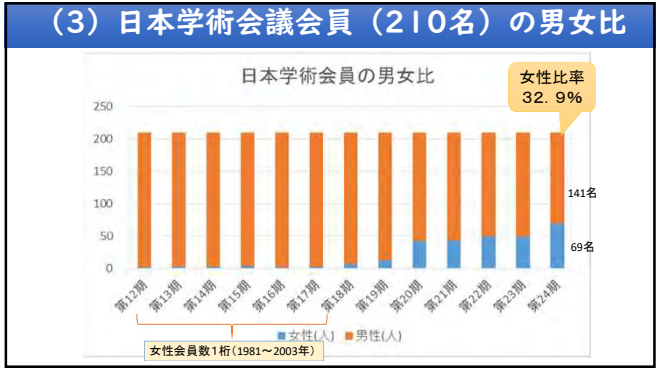

(1) グローバル・ジェンダー・ギャップ指数 (GGGI) 日本の順位

年	2011年	2012年	2013年	2014年	2015年	2016年	2017年	2018年
総合	98位	101位	105位	104位	101位	111位	114位	110位
政治	101位	110位	118位	129位	104位	103位	123位	125位
経済	100位	102位	104位	102位	106位	118位	114位	117位
教育	80位	81位	91位	93位	84位	76位	74位	65位
健康	1位	34位	34位	37位	42位	40位	1位	41位

2