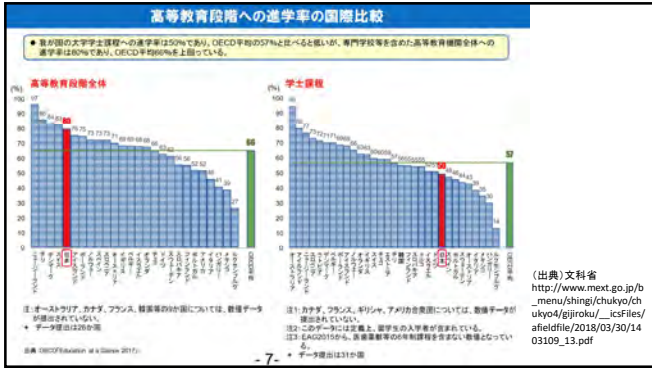

(1) グローバル・ジェンダー・ギャップ指数 (GGGI) 日本の順位

年	2011年	2012年	2013年	2014年	2015年	2016年	2017年	2018年
総合	98位	101位	105位	104位	101位	111位	114位	110位
政治	101位	110位	118位	129位	104位	103位	123位	125位
経済	100位	102位	104位	102位	106位	118位	114位	117位
教育	80位	81位	91位	93位	84位	76位	74位	65位
健康	1位	34位	34位	37位	42位	40位	1位	41位

2