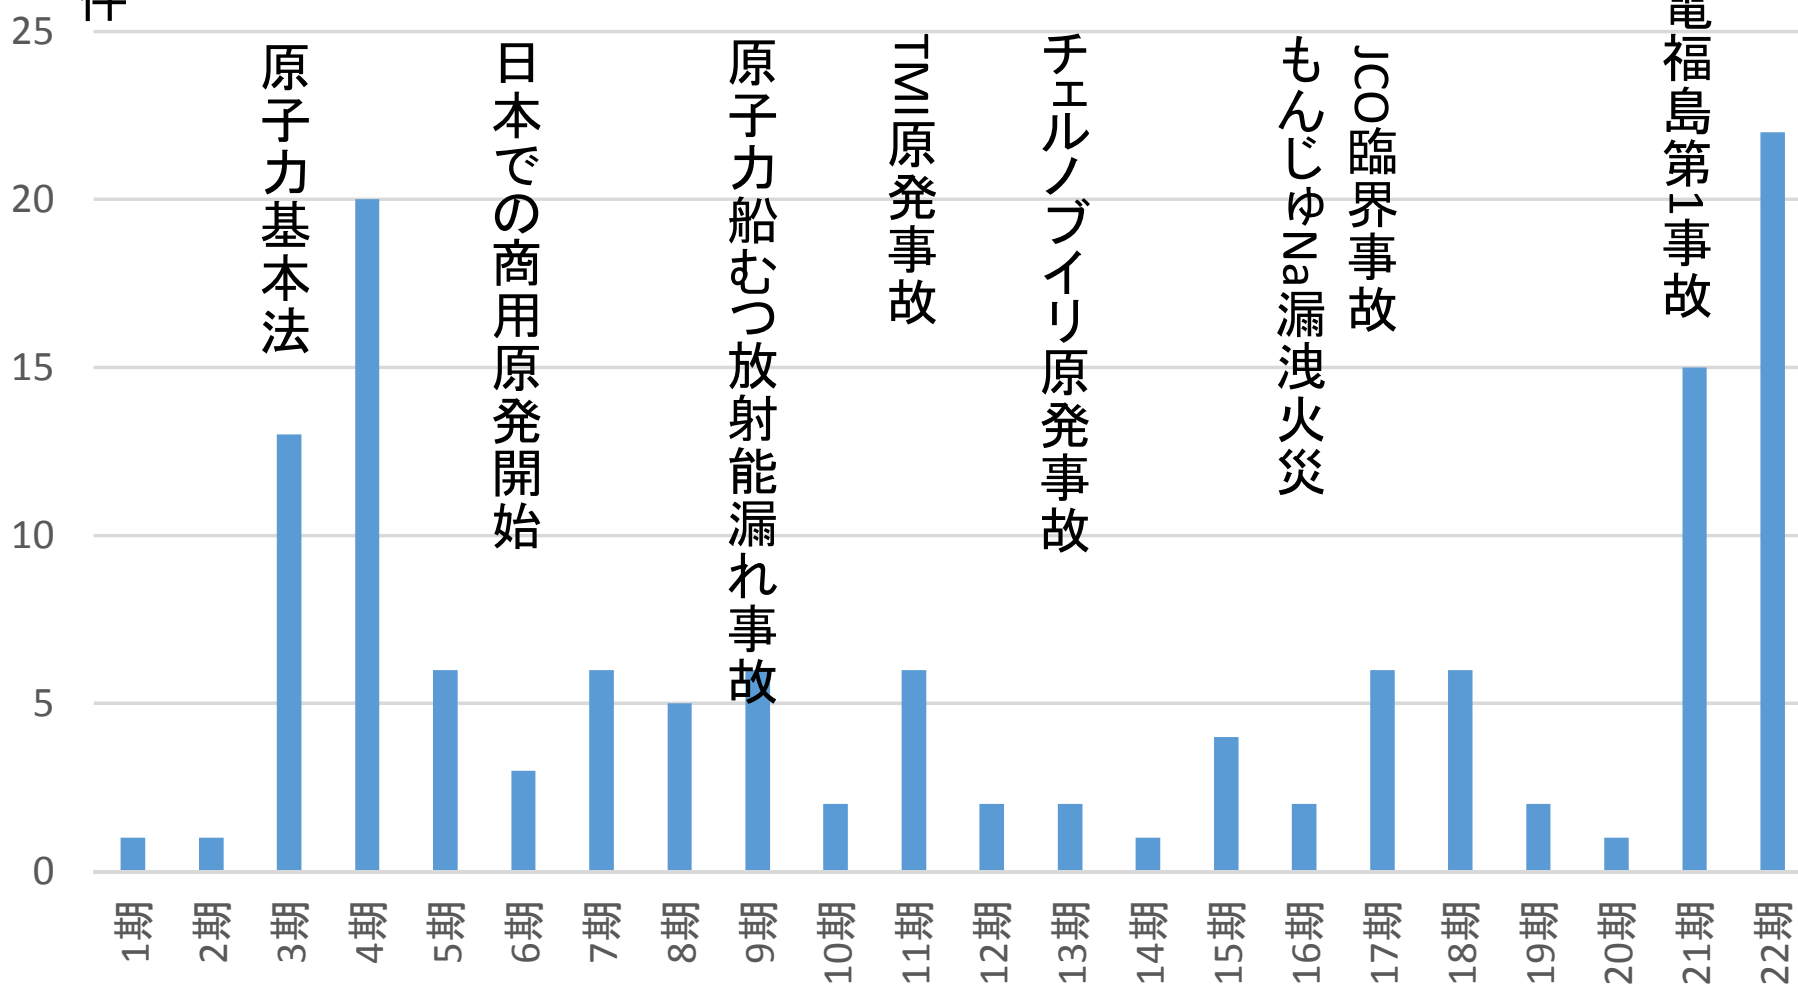

日本学術会議の期別原子力関係提言等件数

件

原子力基本法

日本での商用原発開始

原子力船むつ放射能漏れ事故

福島原発事故

チェルノブイリ原発事故

もんじゅの漏洩火災

CO2臨界事故

東電福島第1事故